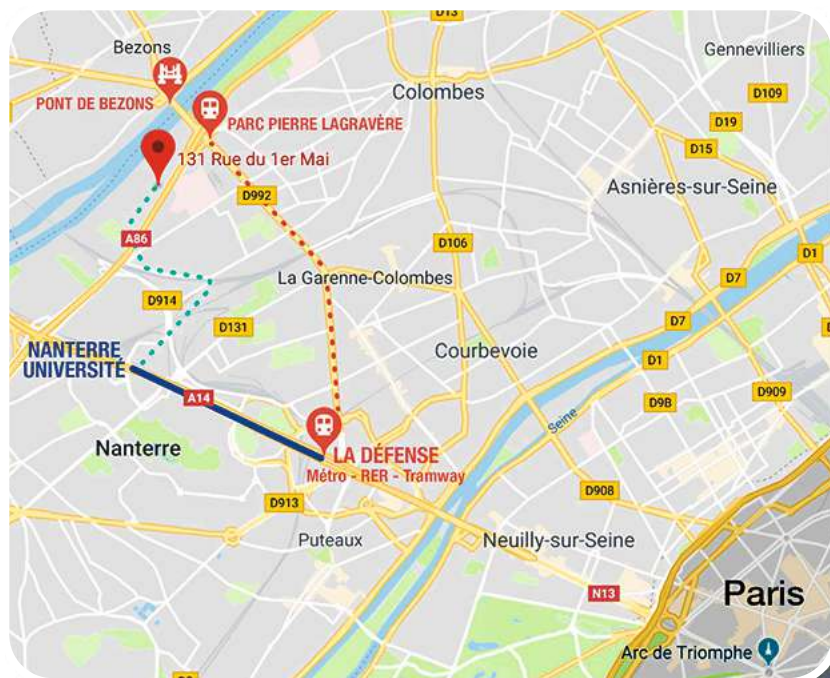

131, rue du 1er Mai - Immeuble Nymphéa - 92737 Nanterre CEDEX
(accès piéton direct face au 11-13 rue des Hautes Pâtures)

Par la route

Depuis Paris-La Défense : prendre l'A14 puis A86 direction St-Denis ou par la D992

Par les transports en commun

RER A Direction Saint-Germain en Laye, Arrêt Nanterre Université
puis Bus 367 Pont de Bezons, arrêt rue des Hautes Pâtures N°11
ou Tram T2 depuis La Défense, Direction Pont de Bezons, arrêt Parc Pierre Lagravère

- Tram T2
- Bus 367
- RER A